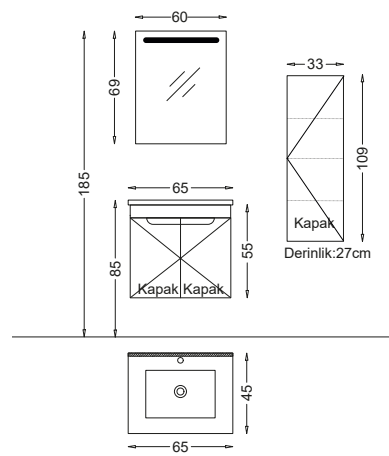

BOZTEPE 65 V22

Kapak : Mat Antrasit Lake

Yanlar : Mat Antrasit Melamin MDF

Lavabo : Seramik

Product Details

Bu Üründe,

Soft close Kapak.

Boyalı ürünler sararmaya karşı 10 yıl garantilidir.

LED aydınlatma.