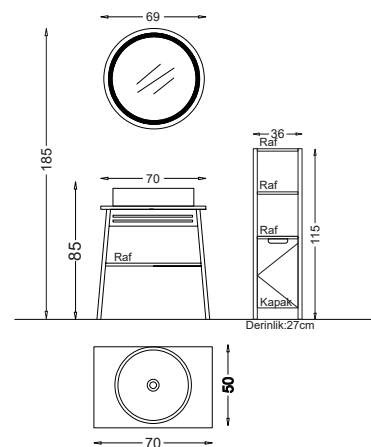

## COOL 70 V21

Kapak : Mat Beyaz Lake

Yanlar : Ebru Melamin MDF

Beyaz Lake Tezgha + Akrimer Lavabo

Product Details

**Bu Üründe,**

Boyalı ürünler sararmaya karşı 10 yıl garantilidir.

LED aydınlatma ve Dokunmatik sensör