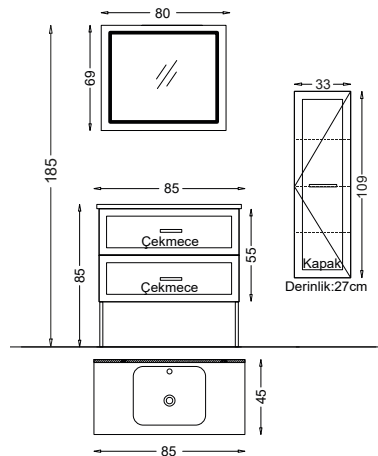

LONDON 85 V21

Kapak : Mat Antrasit Lake

Yanlar : Mat Antrasit Lake

Lavabo : Akrimer

Product Details

Bu Üründe,

Gizli ve soft close çekmece sistemi

Boyalı ürünler sarmaya karşı 10 yıl garantilidir.

LED aydınlatma ve Dokunmatik sensör