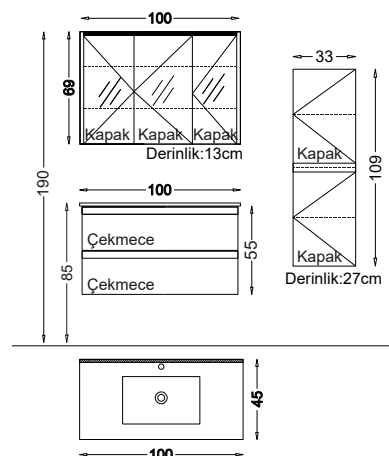

## SMART 100 V21

Kapak : Mat Beyaz Lake

Yanlar : Mat Beyaz Lake

Lavabo : Akrilik

Product Details