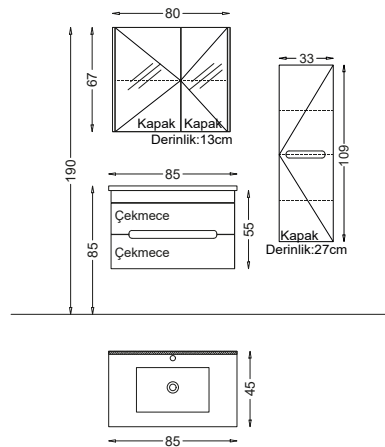

## TOLEDO 85 V21

Kapak : Mat Beyaz Lake

Yanlar : UD Melamin MDF

Lavabo : Seramik

Product Details

**Bu Üründe,**

Gizli ve soft close çekmece sistemi

Boyalı ürünler sararmaya karşı 10 yıl garantilidir.