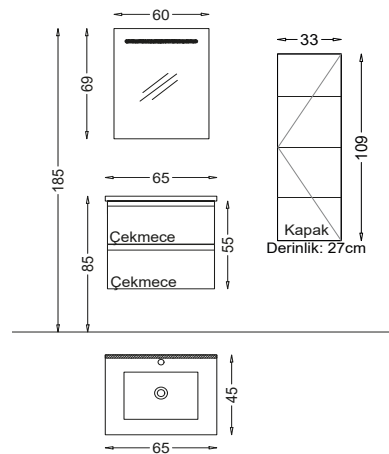

TIME 65 V21

Kapak : Mat Antrasit Lake

Yanlar : Mat Antrasit Melamin MDF

Lavabo : Seramik

Product Details

Bu Üründe,

Gizli ve soft close çekmece sistemi

Boyalı ürünler sararmaya karşı 10 yıl garantilidir.

LED aydınlatma.