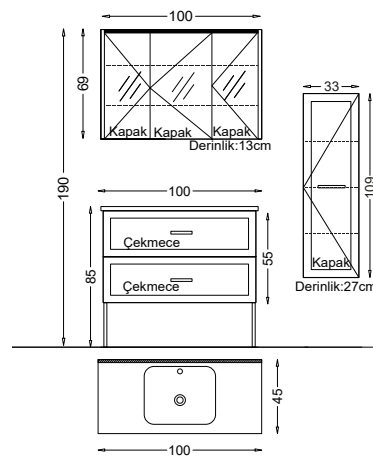

## LONDON 100 V21

Kapak : Mat Antrasit Lake

Yanlar : Mat Antrasit Lake

Lavabo : Akrimer

Product Details

**Bu Üründe,**

-  Gizli ve soft close çekmece sistemi
-  10 YIL GARANTİLİDİR. Boyalı ürünler sarmaya karşı 10 yıl garantilidir.
-  LED aydınlatma.
-  Ayna altında ambiyans aydınlatması.