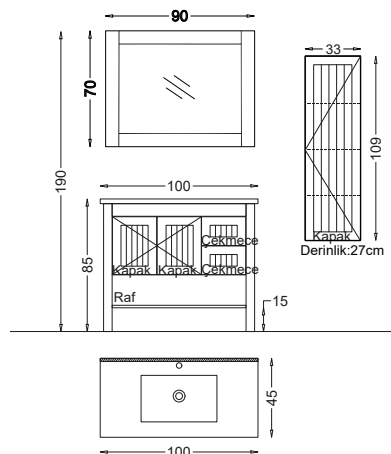

## EFES 100 V21

Kapak : Mat Beyaz Lake

Yanlar : Mat Beyaz Melamin MDF

Lavabo : Akriker

Product Details

**Bu Üründe,**

Gizli ve soft close çekmece sistemi

Boyalı ürünler sarmaya karşı 10 yıl garantilidir.