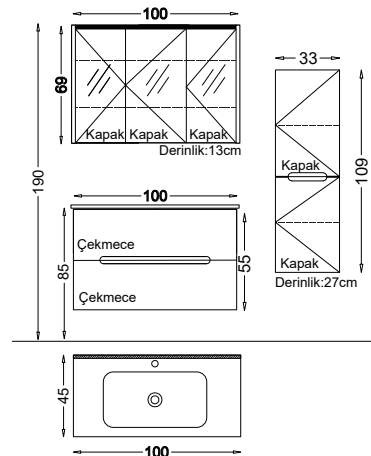

SMART 100 V21

Kapak : Mat Beyaz Lake

Yanlar : Mat Beyaz Lake

Lavabo : Akrilik

Product Details

Bu Üründe,

Gizli ve soft close çekmece sistemi

Boyalı ürünler sarmaya karşı 10 yıl garantilidir.

LED aydınlatma.

Ayna altında ambiyans aydınlatması.