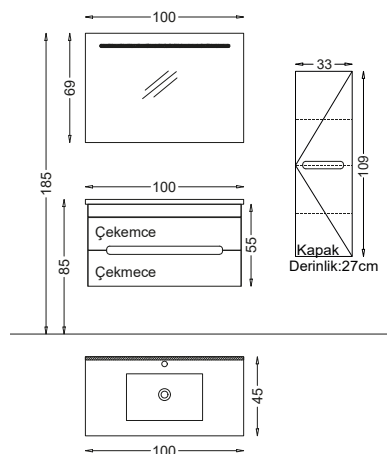

TOLEDO 100 V21

Kapak : Mat Beyaz Lake

Yanlar : UD Melamin MDF

Lavabo : Seramik

Product Details

Bu Üründe,

Gizli ve soft close çekmece sistemi

Boyalı ürünler sararmaya karşı 10 yıl garantilidir.

LED aydınlatma.