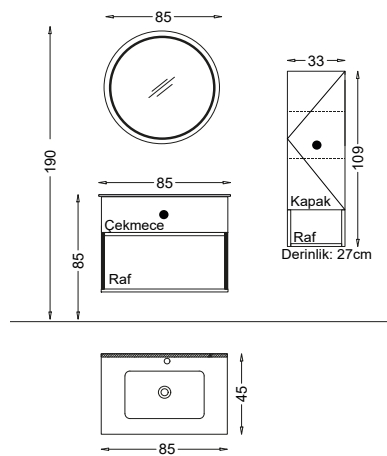

## HALIC 85 V21

Kapak : UD Melamin MDF

Yanlar : UD Melamin MDF

Lavabo : Akriker

Product Details

**Bu Üründe,**

Gizli ve soft close çekmece sistemi

LED aydınlatma ve Dokunmatik sensör