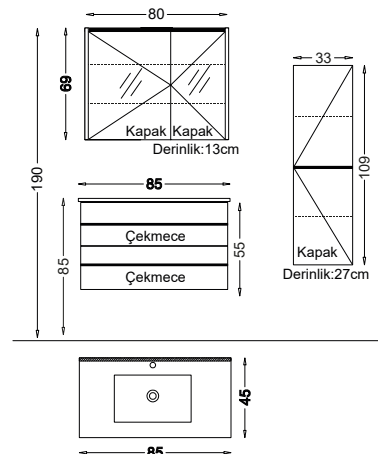

## BADLINE 85 V21

Kapak : Parlak Beyaz Lake

Yanlar : Parlak Beyaz Lake

Lavabo : Akrimer

Product Details