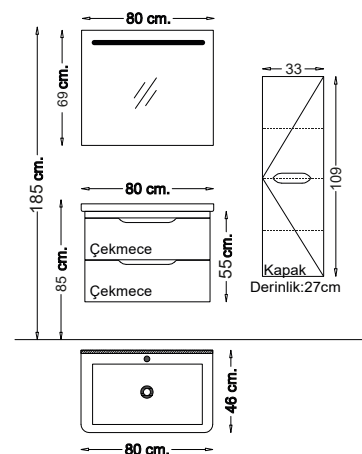

BELEN 80 V21

Kapak : Parlak Beyaz Lake

Yanlar : P. Beyaz Melamin MDF

Lavabo : Seramik

Product Details

Bu Üründe,

Gizli ve soft close çekmece sistemi

Boyalı ürünler sararmaya karşı 10 yıl garantilidir.

LED aydınlatma.