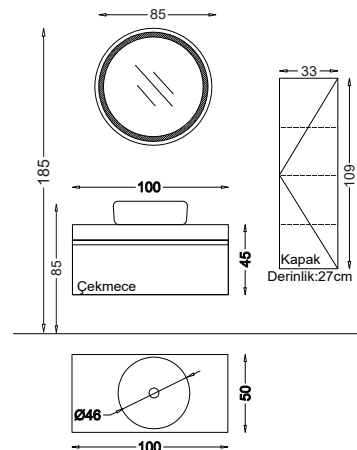

MODERNO 100 V21

Kapak : Mat Beyaz Lake

Yanlar : Mat Beyaz Melamin MDF Tezgah(Lizbon MDF) + Akrimer Lavabo

Product Details

Bu Üründe,

- Gizli ve soft close çekmece sistemi
- Boyalı ürünler sararmaya karşı 10 yıl garantilidir.
- LED aydınlatma ve Dokunmatik sensör