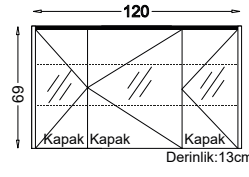

## BRIGHT AYNA

Cam Raflar

Işıklı Metal Anahtar

Soft close Kapak

Ayna Altında Ambiyans Aydınlatması

Bright 140

Bright 120 2 Kapak

Bright 120 3 Kapak