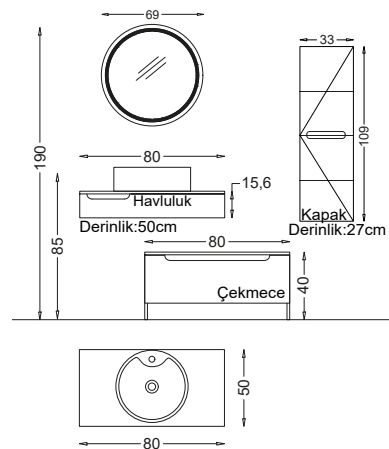

TOLEDO 80 V21

Kapak : Mat Beyaz Lake

Yanlar : UD Melamin MDF

Tezgah(UD MDF) + Akrimer Lavabo

Product Details

Bu Üründe,

Gizli ve soft close çekmece sistemi

Boyalı ürünler sararmaya karşı 10 yıl garantilidir.

LED aydınlatma ve Dokunmatik sensör