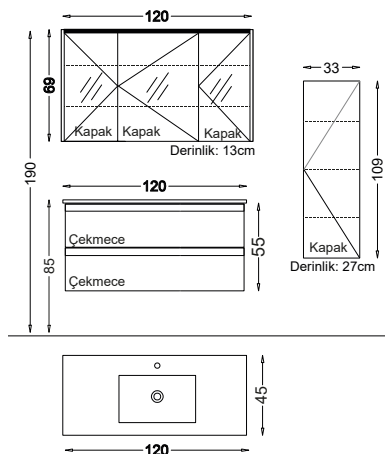

VALENTIN 120 V21

Kapak : Mat Beyaz Lake

Yanlar : UD Melamin MDF

Lavabo : Akrimer

Product Details

Bu Üründe,

- Gizli ve soft close çekmece sistemi
- Boyalı ürünler sararmaya karşı 10 yıl garantilidir.
- LED aydınlatma.
- Ayna altında ambiyans aydınlatması.