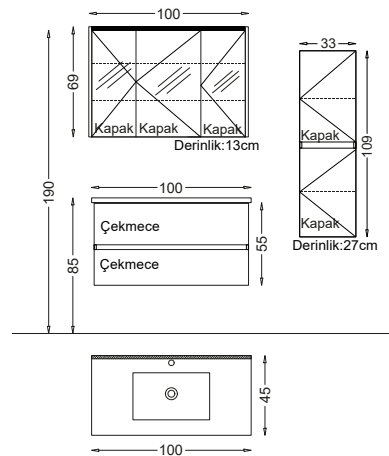

LINES 100 V21

Kapak : Koyu Oksit 3D Akrilik

Yanlar : Koyu Oksit 3D Akrilik

Lavabo : Akrimer

Product Details

Bu Üründe,

- Gizli ve soft close çekmece sistemi
- LED aydınlatma.
- Ayna altında ambiyans aydınlatması.