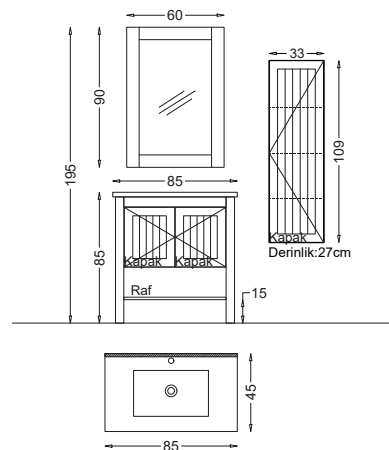

## EFES 85 V21

Product Details

**Bu Üründe,**

Soft close kapak.

Boyalı ürünler sarmaya karşı 10 yıl garantilidir.

Kapak : Mat Beyaz Lake

Yanlar : Mat Beyaz Melamin MDF

Lavabo : Akrimer