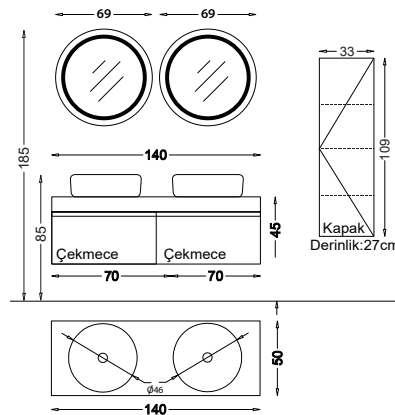

MODERNO 140 V21

Kapak : Mat Beyaz Lake

Yanlar : Mat Beyaz Melamin MDF Tezgah(Lizbon MDF) + Akrimer Lavabo

Product Details

Bu Üründe,

- Gizli ve soft close çekmece sistemi
- Boyalı ürünler sarmaya karşı 10 yıl garantilidir.
- LED aydınlatma ve Dokunmatik sensör