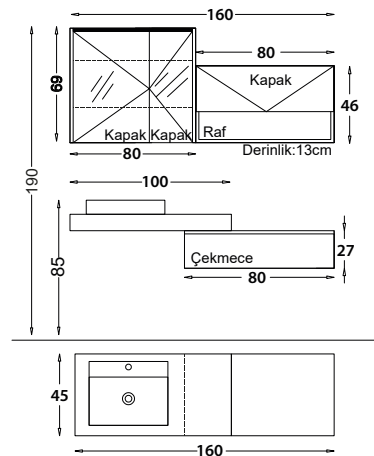

Product Details

Bu Üründe,

Gizli ve soft close çekmece sistemi

Boyalı ürünler sarmaya karşı 10 yıl garantilidir.

LED aydınlatma.

Ayna altında ambiyans aydınlatması.