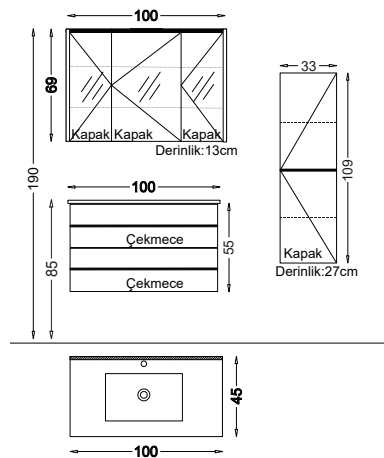

BADLINE 100 V21

Kapak : Parlak Beyaz Lake

Yanlar : Parlak Beyaz Lake

Lavabo : Akrimer

Product Details

Bu Üründe,

- Gizli ve soft close çekmece sistemi
- Boyalı ürünler sararmaya karşı 10 yıl garantilidir.
- LED aydınlatma.
- Ayna altında ambiyans aydınlatması.