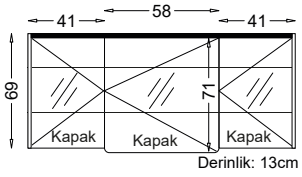

## BRIGHT AYNA

Cam Raflar

Işıklı Metal Anahtar

Soft close Kapak

Ayna Altında Ambiyans Aydınlatması

Bright 140

Bright 120 2 Kapak

Bright 120 3 Kapak