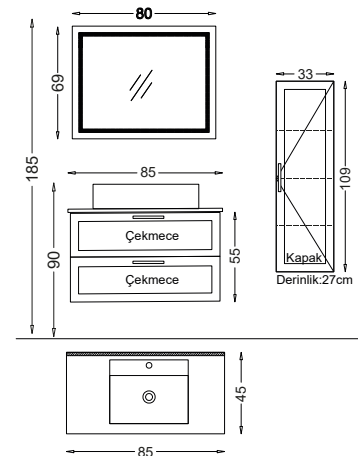

MOBELCO 85 V21

Kapak : Mat Cool Gri Lake

Yanlar : UD Melamin MDF

Akrimer Tezgah + Akrimer Lavabo

Product Details

Bu Üründe,

Gizli ve soft close çekmece sistemi

Boyalı ürünler sararmaya karşı 10 yıl garantilidir.

LED aydınlatma ve Dokunmatik sensör