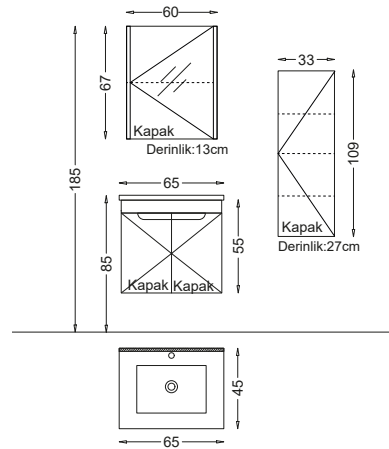

## BOZTEPE 65 V21

Kapak : Mat Beyaz Lake

Yanlar : Mat Beyaz Melamin MDF

Lavabo : Seramik

Product Details

**Bu Üründe,**

Soft close Kapak.

Boyalı ürünler sarmaya karşı 10 yıl garantilidir.