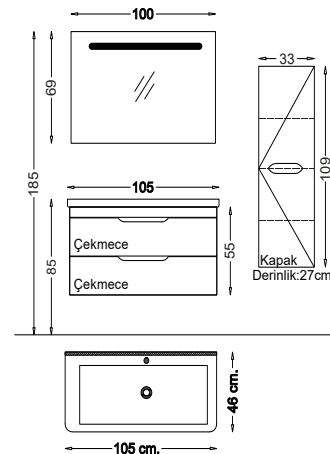

BELEN 105 V21

Kapak : Parlak Beyaz Lake

Yanlar : P. Beyaz Melamin MDF

Lavabo : Seramik

Product Details

Bu Üründe,

Gizli ve soft close çekmece sistemi

Boyalı ürünler sararmaya karşı 10 yıl garantilidir.

LED aydınlatma.