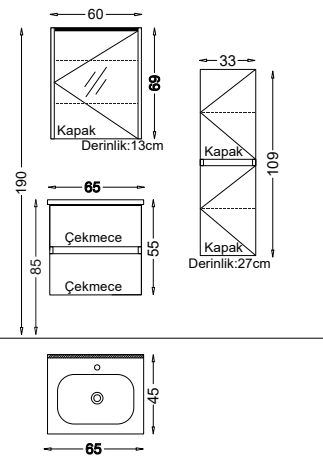

Modern Oksit renk seçeneği
LINES 65 V22