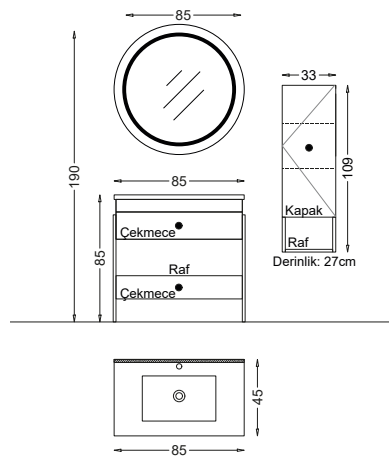

## MELONI 85 V21

Kapak : Mat Beyaz Melamin MDF

Yanlar : Mat Beyaz Melamin MDF

Lavabo : Seramik

Product Details

**Bu Üründe,**

Gizli ve soft close çekmece sistemi

LED aydınlatma ve Dokunmatik sensör