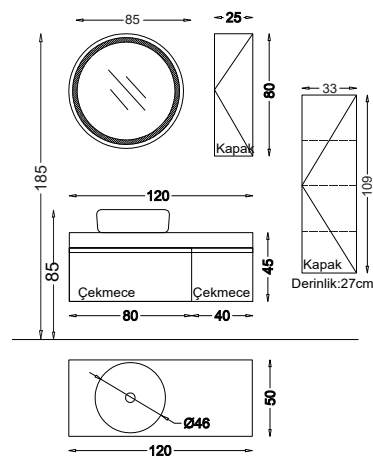

MODERNO 120 V21

Kapak : Mat Beyaz Lake

Yanlar : Mat Beyaz Melamin MDF

Tezgah(Lizbon MDF) + Akrimer Lavabo

Product Details

Bu Üründe,

Gizli ve soft close çekmece sistemi

Boyalı ürünler sarmaya karşı 10 yıl garantilidir.

LED aydınlatma ve Dokunmatik sensör