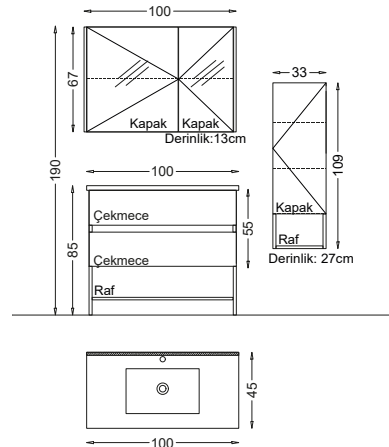

## STELLA 100 V21

Kapak : Hitit Melamin MDF

Yanlar : Hitit Melamin MDF

Lavabo : Akriker

Product Details

Bu Üründe,

Gizli ve soft close çekmece sistemi