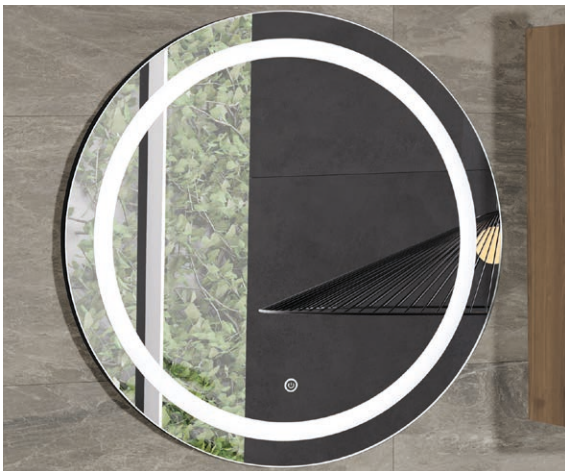

LED Aydınlatma