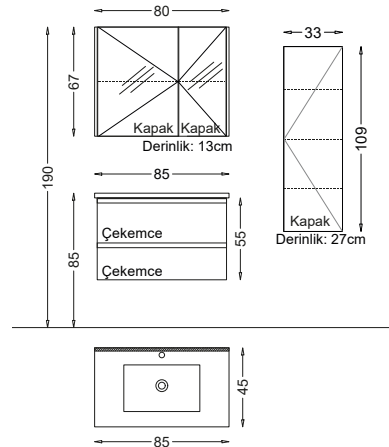

## TIME 85 V21

Kapak : Mat Antrasit Lake

Yanlar : Mat Antrasit Melamin MDF

Lavabo : Seramik

Product Details

**Bu Üründe,**

Gizli ve soft close çekmece sistemi

Boyalı ürünler sarmaya karşı 10 yıl garantilidir.