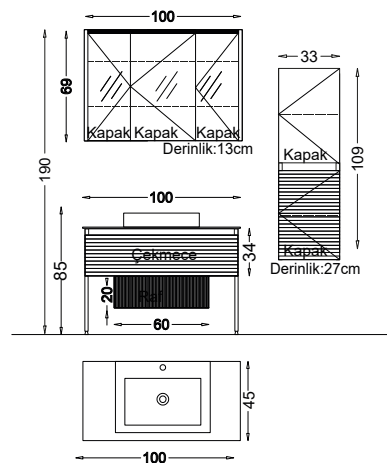

## HILDA 100 V21

Kapak : Açık Siyah Lake

Yanlar : Ebru Melamin MDF

Akrimer Tezgah + Akrimer Lavabo

Product Details

**Bu Üründe,**

-  Gizli ve soft close çekmece sistemi
-  Boyalı ürünler sararmaya karşı 10 yıl garantilidir.
-  LED aydınlatma.
-  Ayna altında ambiyans aydınlatması.