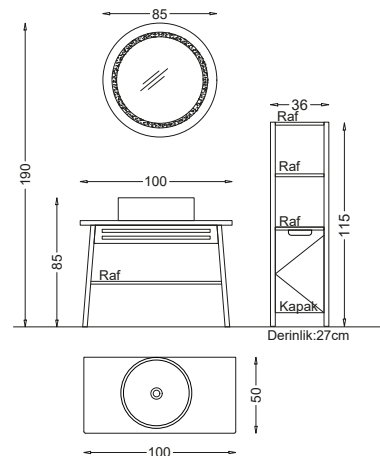

## COOL 100 V21

Kapak : Mat Beyaz Lake

Yanlar : Ebru Melamin MDF

Beyaz Lake Tezgha + Akrimer Lavabo

Product Details

**Bu Üründe,**

Boyalı ürünler sararmaya karşı 10 yıl garantilidir.

LED aydınlatma ve Dokunmatik sensör