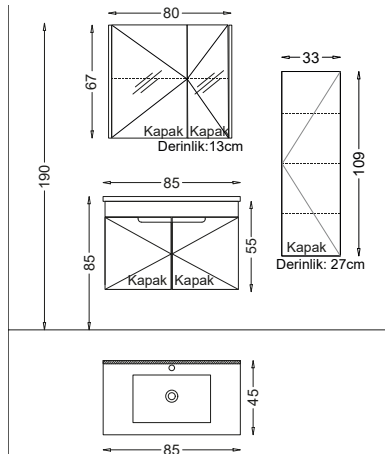

## BOZTEPE 85 V22

Kapak : Mat Antrasit Lake

Yanlar : Mat Antrasit Melamin MDF

Lavabo : Seramik

Product Details

**Bu Üründe,**

Soft close Kapak.

Boyalı ürünler sarmaya karşı 10 yıl garantilidir.