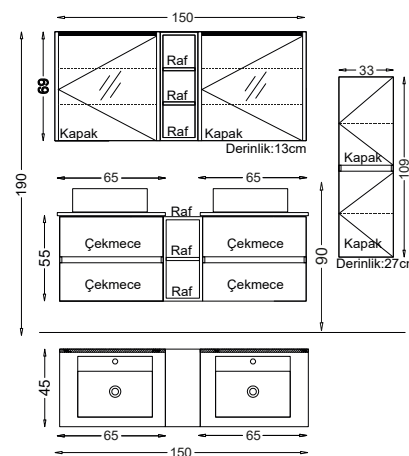

## LINES 150 V21

Kapak : Modern Oksit 3D Akrilik

Yanlar : Modern Oksit 3D Akrilik

Akrimer Tezghah + Akrimer Lavabo

Product Details

**Bu Üründe,**

- Gizli ve soft close çekmece sistemi
- LED aydınlatma.
- Ayna altında ambiyans aydınlatması.