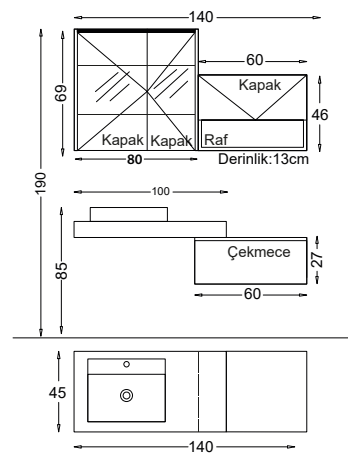

## PIEDRA 140 V21

Kapak : Mat Antrasit Lake

Yanlar : Mat Antrasit Lake

Tezgah(Carrara MDF) + Akrimer Lavabo

Product Details

**Bu Üründe,**

-  Gizli ve soft close çekmece sistemi
-  Boyalı ürünler sararmaya karşı 10 yıl garantilidir.
-  LED aydınlatma.
-  Ayna altında ambiyans aydınlatması.