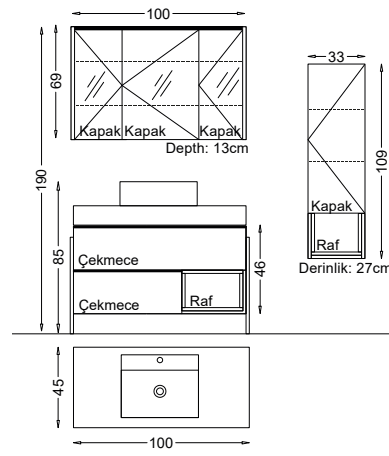

KARMA 100 V21

Kapak : Berlin Melamin MDF

Yanlar : Berlin Melamin MDF

Tezgah(Lotus MDF) + Akrimer Lavabo

Product Details

Bu Üründe,

- Gizli ve soft close çekmece sistemi
- LED aydınlatma.
- Ayna altında ambiyans aydınlatması.