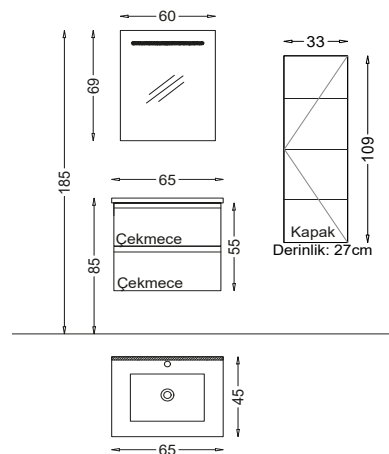

MAYA 65 V21

Kapak : Parlak Beyaz Lake

Yanlar : Parlak Beyaz Melamin MDF

Lavabo : Akriker

Product Details

Bu Üründe,

Gizli ve soft close çekmece sistemi

Boyalı ürünler sararmaya karşı 10 yıl garantilidir.

LED aydınlatma.