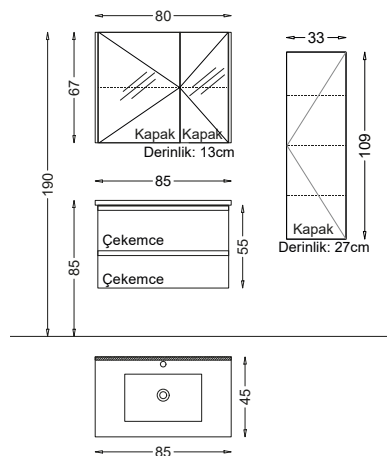

## MAYA 85 V21

Kapak : Parlak Beyaz Lake

Yanlar : Parlak Beyaz Melamin MDF

Lavabo : Akrimer

Product Details

**Bu Üründe,**

Gizli ve soft close çekmece sistemi

Boyalı ürünler sararmaya karşı 10 yıl garantilidir.