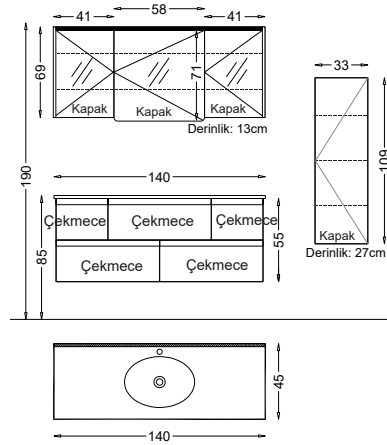

VALENTIN 140 V21

Kapak : Mat Antrasit Lake

Yanlar : Mat Antrasit Lake

Lavabo : Akrilik

Product Details

Bu Üründe,

- Gizli ve soft close çekmece sistemi.
- Boyalı ürünler sararmaya karşı 10 yıl garantilidir.
- LED aydınlatma.
- Ayna altında ambiyans aydınlatması.