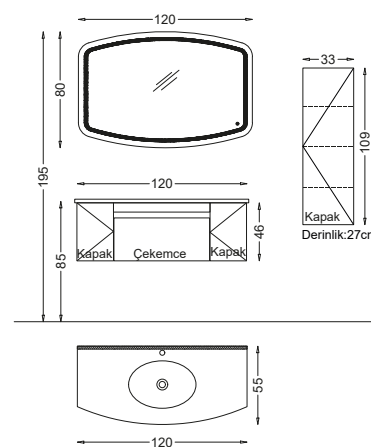

ROSALINE 120 V21

Product Details

Bu Üründe,

Soft close metal alpha box.

Boyalı ürünler sarmaya karşı 10 yıl garantilidir.

LED aydınlatma ve Dokunmatik sensör

Kapak : Açık Siyah Lake

Yanlar : Açık Siyah Lake

Lavabo : Cam