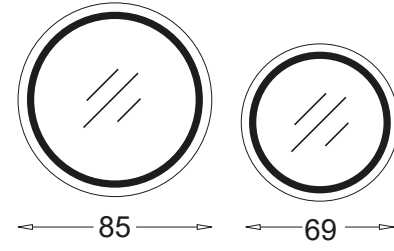

FLEX LED AYNA

Dokunmatik Sensör