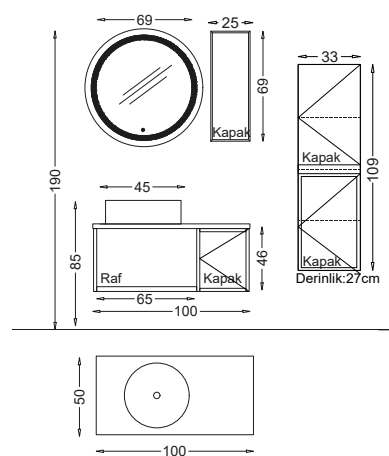

## NOVELLI 100 V21

Kapak : Statik Boyalı Metal

Yanlar : Hitit Melamin MDF

Tezgaah(Hitit MDF) + Akrimer Lavabo

Product Details

**Bu Üründe,**

Boyalı ürünler sarmaya karşı 10 yıl garantilidir.

LED aydınlatma ve Dokunmatik sensör