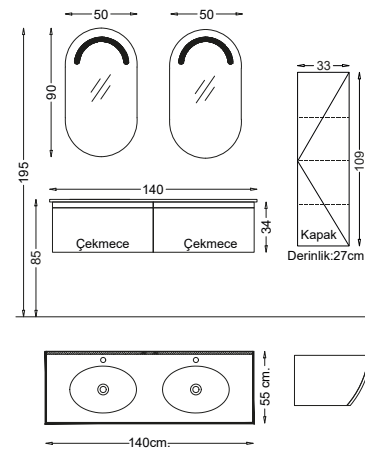

DOLCE 140 V21

Kapak : Parlak Cool Gri Lake

Yanlar : Parlak Cool Gri Lake

Lavabo : Cam

Product Details

Bu Üründe,

Soft close metal alpha box.

Boyalı ürünler sarmaya karşı 10 yıl garantilidir.

LED aydınlatma ve Dokunmatik sensör