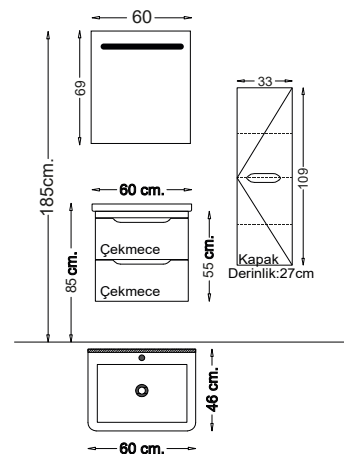

BELEN 60 V21

Kapak : Parlak Beyaz Lake

Yanlar : Parlak Beyaz Melamin MDF

Lavabo : Seramik

Product Details

Bu Üründe,

Gizli ve soft close çekmece sistemi

Boyalı ürünler sararmaya karşı 10 yıl garantilidir.

LED aydınlatma.