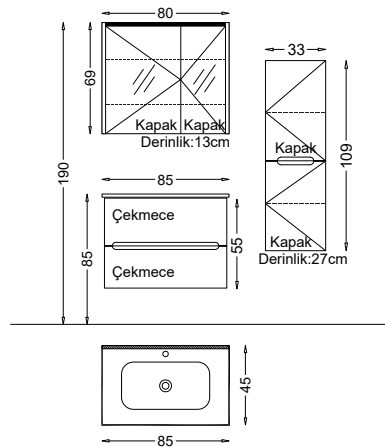

SMART 85 V21

Kapak : Mat Beyaz Lake

Yanlar : Mat Beyaz Lake

Lavabo : Akrilik

Product Details

Bu Üründe,

Gizli ve soft close çekmece sistemi

Boyalı ürünler sarmaya karşı 10 yıl garantilidir.

LED aydınlatma.

Ayna altında ambiyans aydınlatması.