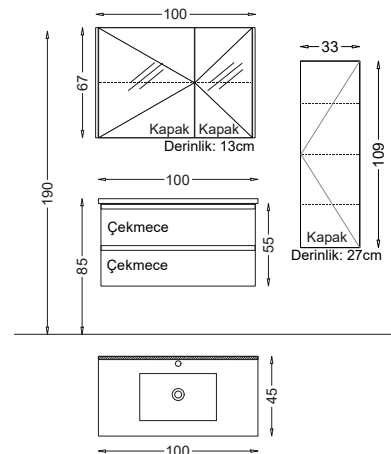

## MAYA 100 V21

Kapak : Parlak Beyaz Lake

Yanlar : Parlak Beyaz Melamin MDF

Lavabo : Akriker

Product Details

**Bu Üründe,**

Gizli ve soft close çekmece sistemi

Boyalı ürünler sararmaya karşı 10 yıl garantilidir.