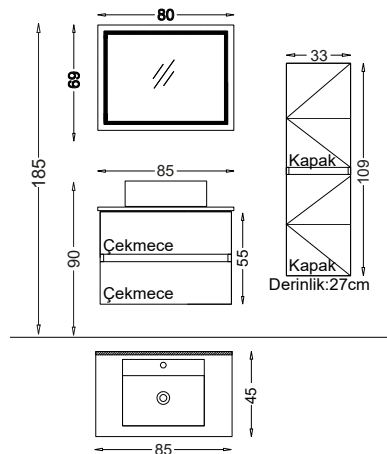

## LINES 85 V21

Kapak : Modern Oksit 3D Akrilik

Yanlar : Modern Oksit 3D Akrilik

Akrimer Tezgah + Akrimer Lavabo

Product Details

**Bu Üründe,**

Gizli ve soft close çekmece sistemi

LED aydınlatma ve Dokunmatik sensör