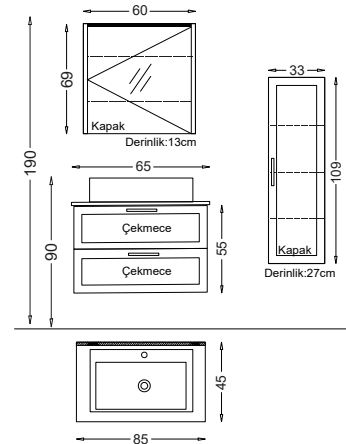

MOBELCO 65 V21

Kapak : Mat Cool Gri Lake

Yanlar : UD Melamin MDF

Akrimer Tezgah + Akrimer Lavabo

Product Details

Bu Üründe,

- Gizli ve soft close çekmece sistemi
- Boyalı ürünler sararmaya karşı 10 yıl garantilidir.
- LED aydınlatma.
- Ayna altında ambiyans aydınlatması.