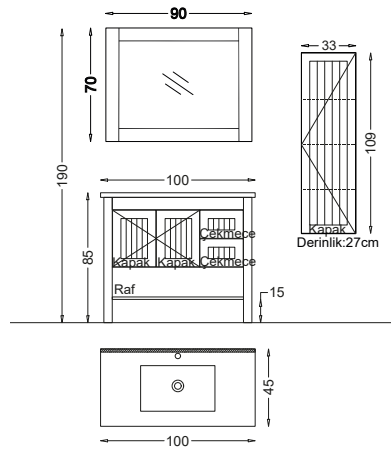

## EFES 100 V22

Kapak : Mat Antrasit Lake

Yanlar : Mat Antrasit Melamin MDF

Lavabo : Akrimer

Product Details

**Bu Üründe,**

Gizli ve soft close çekmece sistemi

Boyalı ürünler sararmaya karşı 10 yıl garantilidir.