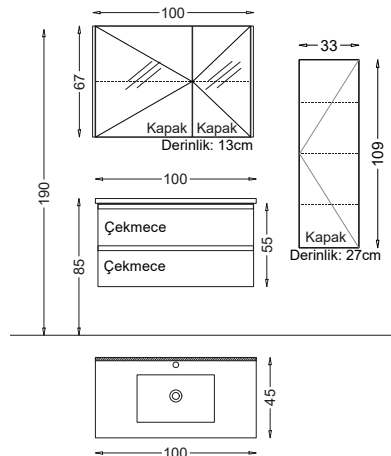

## TIME 100 V21

Kapak : Mat Antrasit Lake

Yanlar : Mat Antrasit Melamin MDF

Lavabo : Seramik

Product Details

**Bu Üründe,**

Gizli ve soft close çekmece sistemi

Boyalı ürünler sarmaya karşı 10 yıl garantilidir.