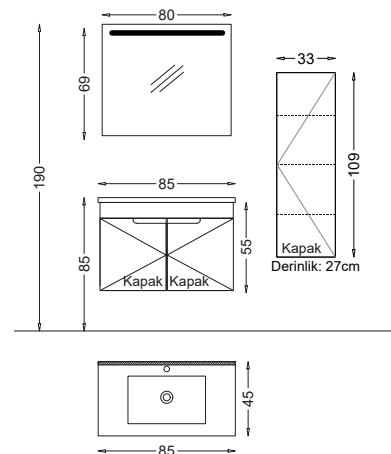

Kapak : Mat Beyaz Lake

Yanlar : Mat Beyaz Melamin MDF

Lavabo : Seramik

BOZTEPE 85 V21

Product Details

Bu Üründe,

Soft close Kapak.

Boyalı ürünler sarmaya karşı 10 yıl garantidir.

LED aydınlatma.